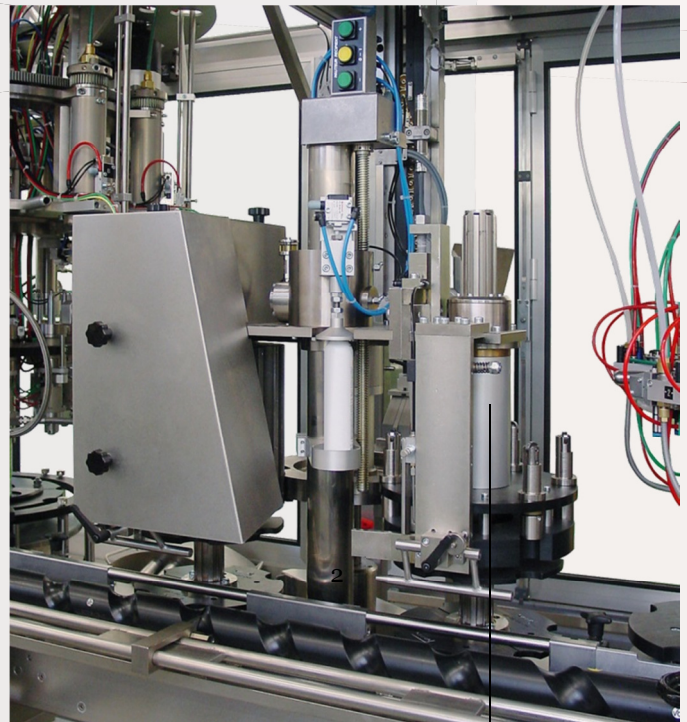

2047/100

Ventilaufsetzer für Centomat Station.

1. Für 1" Ventile, Aluminium und Weissblech, Steigrohrlänge 50 - 260 mm
   - Aufsetztrommel 12-teilig
   - Ventilzentriervorrichtung (1)
   - Höhenverstellung manuell
2. Leistung: 250 Ventile/min

Valve Inserter for Centomat Station.

1. For 1" valves, aluminium and tinplate, diptube length 50 - 260 mm
   - Inserting drum 12-pitch
   - Valve centering device (1)
   - Manual height adjustment
2. Capacity: 250 valves/min

Poseuse de valves pour Station Centomat.

1. Pour valves à coupelle 1", aluminium et fer blanc, tube plongeur 50 - 260 mm
   - Barillet de pose à 12 alvéoles
   - Centreur de valves (1)
   - Réglage de hauteur manuel
2. Capacité: 250 valves/min

Colocadora para válvulas para estación Centomat.

1. Para válvulas de 1", aluminio y hojalata, tubo de pesca 50 - 260 mm
   - Tambor de colocación de 12 partes
   - Centrado de válvulas (1)
   - Ajuste en altura manual
2. Capacidad: 250 válvulas/min

Ventilaufsetzer Valve Inserter Poseuse de valves Colocadora para válvulas